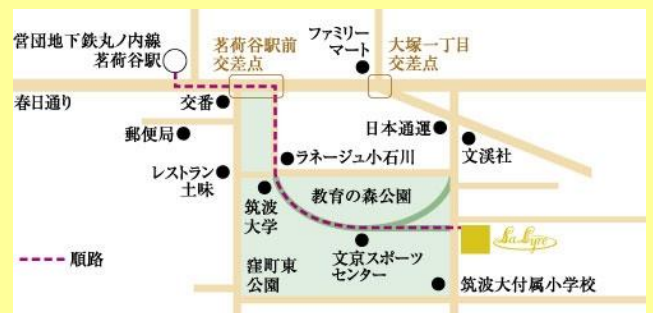

バッハ 世俗カンタータの世界

J.S.Bach

農民カンタータ

Buernkantate "Mer hahn en neue Oberkeet" BWV212

コーヒーカンタータ

Kaffeekantate "Schweigt stille,plaudert nicht" BWV211

ユーモアあふれるバッハの一面を、
小さなホールでゆっくりお楽しみください。
そう、カフェでコーヒーを楽しむ感覚で！

出演

Soprano 加藤 茜

Bariton 須山 智文

2015年10月14日(水)

14:30 開演 (14:15 開場)

会場 ラリアルホール

入場料 ¥3000

Tenor 坂口 義行

Piano 高橋 舞

ラリアルホール 茗荷谷駅 (東京メトロ 丸の内線)

(春日通方面改札から徒歩5分)

東京都文京区大塚3-21-14

主催 (チケット・問合せ) :アーベントロート

090-7424-3568 akanekato@gmail.com

協力: 株式会社オフィスklang <http://office-klang.com/concert.html>